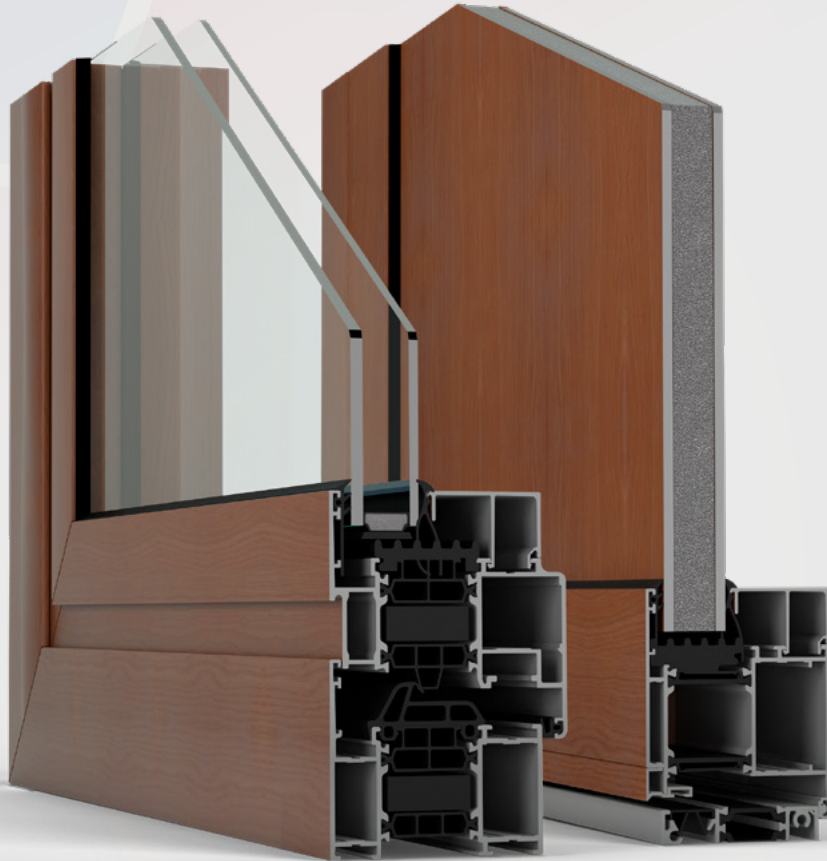

HESTA

· HARMÓNIA VÁŠHO DOMOVA ·

HLINÍKOVÉ OKNÁ A DVERE

HESTA **SUPERIAL**

- Stavby vyššieho štandardu -

HESTA Superial je hliníkový systém vyššieho štandardu pre novostavby, rekonštrukcie, ako aj pre stavby vyššej triedy. Možnosť výroby vo všetkých farebných odtieňoch RAL či dekoroch dreva umožňuje široké využitie pri rekonštrukciách a tiež v moderných architektonických riešeniach. Vďaka prerušenému tepelnému mostu v šírke 34 mm a dvom druhom vyplnenia izolačnou penou dosahuje Superial veľmi dobré tepelnoizolačné vlastnosti.

HESTA SUPERIAL

Hliníkové okná a dvere

TEPELNÁ IZOLÁCIA

Prestup tepla oknami	1,0 - 1,7 W/m ² K
Prestup tepla dvermi	1,0 - 1,6 W/m ² K
Profilový systém	3-komorový
Šírka tepelného mostu	34 mm

BEZPEČNOSŤ A KOMFORT

STAVEBNÉ ROZMERY

Stavebná hĺbka systému	75 mm
Pohľadová šírka rámu	46,5-91,5 mm
Max. šírka sklenej výplne	14-61 mm

PREČO VYBRAŤ HESTA SUPERIAL?

- ✓ 3-komorový okno-dverný systém s vysokými tepelne izolačnými parametrami
- ✓ Určený na použitie ako v obytných, tak aj vo verejných a priemyselných objektoch
- ✓ Veľký rozsah profilov umožňuje dosiahnuť požadované estetické a konštrukčné nároky