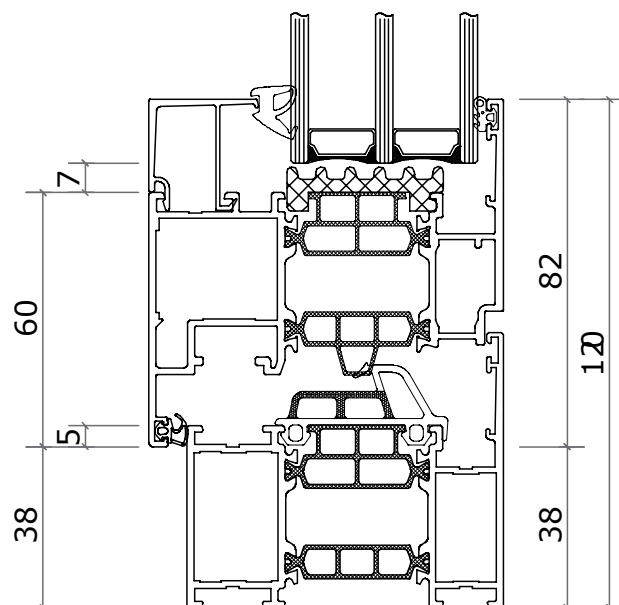

HESTA, spol. s.r.o.

Jilemnického 8770/3D, 080 01 Prešov, Slovensko
hesta@hesta.sk | www.hesta.sk