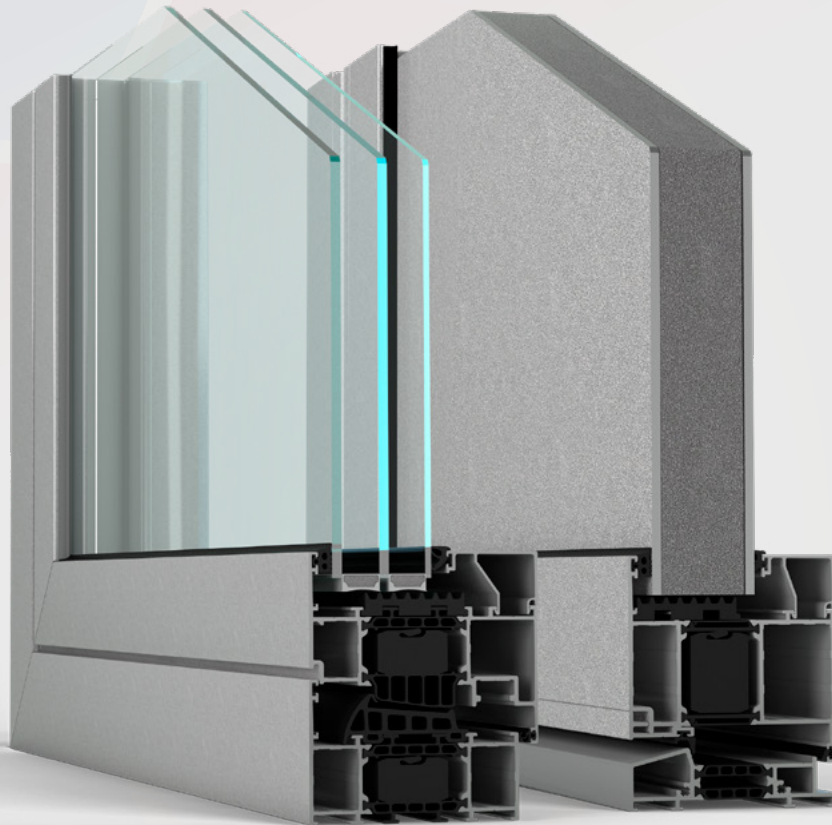

## HLINÍKOVÉ OKNÁ A DVERE

# HESTA STAR

*- Pre pasívne a nízkoenergetické stavby -*

Moderné pasívne a nízkoenergetické budovy potrebujú výnimočné okná. Hliníkový profilový systém HESTA Star je ideálnym riešením pre všetky druhy novostavieb aj rekonštrukcií. Prerušenený tepelný most je v systéme HESTA Star ešte širší. Až 45 mm izolácie oddeľuje časti hliníkového profilu, aby sme zabránili úniku tepla.

## STAVEBNÉ ROZMERY

Stavebná hĺbka systému	90 mm
Pohľadová šírka rámu	55 - 102,5 mm
Max. šírka sklenej výplne	14-72 mm

## PREČO VYBRAŤ HESTA STAR?

- ✓ Moderné hliníkové okná a dvere s veľmi dobrou tepelnou izoláciou a krásnym dizajnom
- ✓ Tepelná prepážka s hĺbkou 45 mm z kvalitných materiálov je spoľahlivou bariérou zadržujúcou teplo
- ✓ Profil Star je vhodný do nízkoenergetických a pasívnych budov
- ✓ Nový štandard prekrytia profilu so sklom
- ✓ Inovatívny systém odvádzania vody z konštrukcie