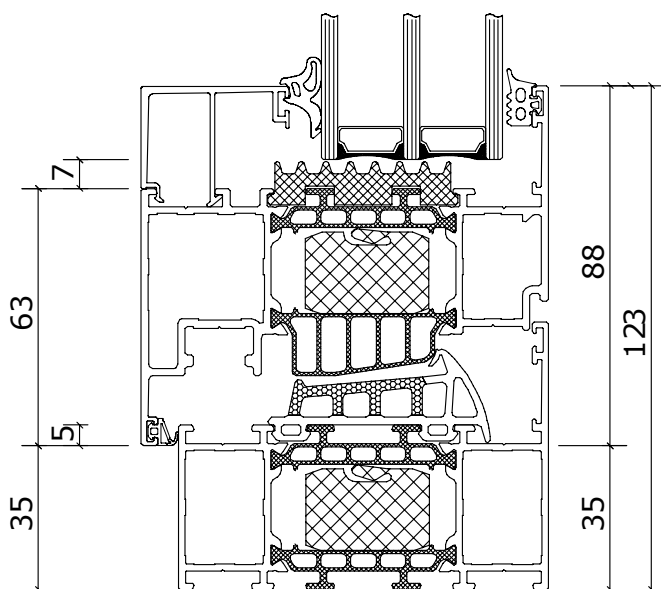

HESTA STAR

Hliníkové okná a dvere

TEPELNÁ IZOLÁCIA

Prestup tepla oknami	0,88 - 1,4 W/m²K
Prestup tepla dvermi	0,88 - 1,4 W/m²K
Prestup tepla balkónovými dvermi	0,92 - 1,5 W/m²K
Profilový systém	3-komorový
Šírka tepelného mostu	45 mm

BEZPEČNOSŤ A KOMFORT

Kovanie okien	G-U Unijet CC
Kovanie dverí	Maco / G-U
Bezpečnostná trieda	RC2
Zvuková izolácia okna	do 48 dB
Priepustnosť vzduchu - okná a balkónové dvere	Trieda 4
Priepustnosť vzduchu - dvere	Trieda 4
Odolnosť jednokrídlových okien voči vode a dažďu	Trieda E 900
Odolnosť dvojkřídlových okien voči vode a dažďu	Trieda E 1350
Odolnosť dverí voči vode a dažďu	Trieda 5A
Odolnosť jednokrídlových okien voči záťaži vetrom	Trieda 4
Odolnosť dvojkřídlových okien voči záťaži vetrom	Trieda 5
Odolnosť dverí voči záťaži vetrom	Trieda 2/3

STAVEBNÉ ROZMERY

Stavebná hĺbka systému	90 mm
Pohľadová šírka rámu	55 - 102,5 mm
Max. šírka sklenej výplne	14-72 mm

PREČO VYBRAŤ HESTA STAR?

- ✓ Moderné hliníkové okná a dvere s veľmi dobrou tepelnou izoláciou a krásnym dizajnom
- ✓ Tepelná prepážka s hĺbkou 45 mm z kvalitných materiálov je spoľahlivou bariérou zadržujúcou teplo
- ✓ Profil Star je vhodný do nízkoenergetických a pasívnych budov
- ✓ Nový štandard prekrytia profilu so sklom
- ✓ Inovatívny systém odvádzania vody z konštrukcie

STAR DIZAJN

Farba profilu	lakovanie v škále RAL, štruktúrované farby
Laminácia	Jednostranná / Obojstranná

HESTA, spol. s.r.o.

Jilemnického 8770/3D, 080 01 Prešov, Slovensko
hesta@hesta.sk | www.hesta.sk