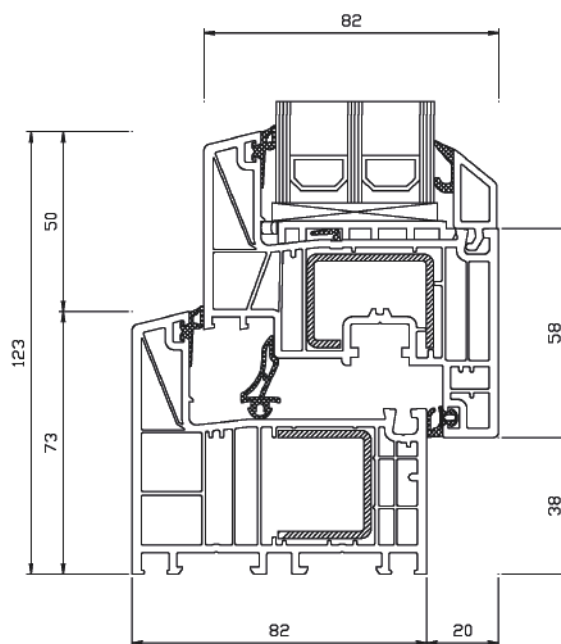

HESTA, spol. s.r.o.

Jilemnického 8770/3D, 080 01 Prešov, Slovensko

hesta@hesta.sk | www.hesta.sk