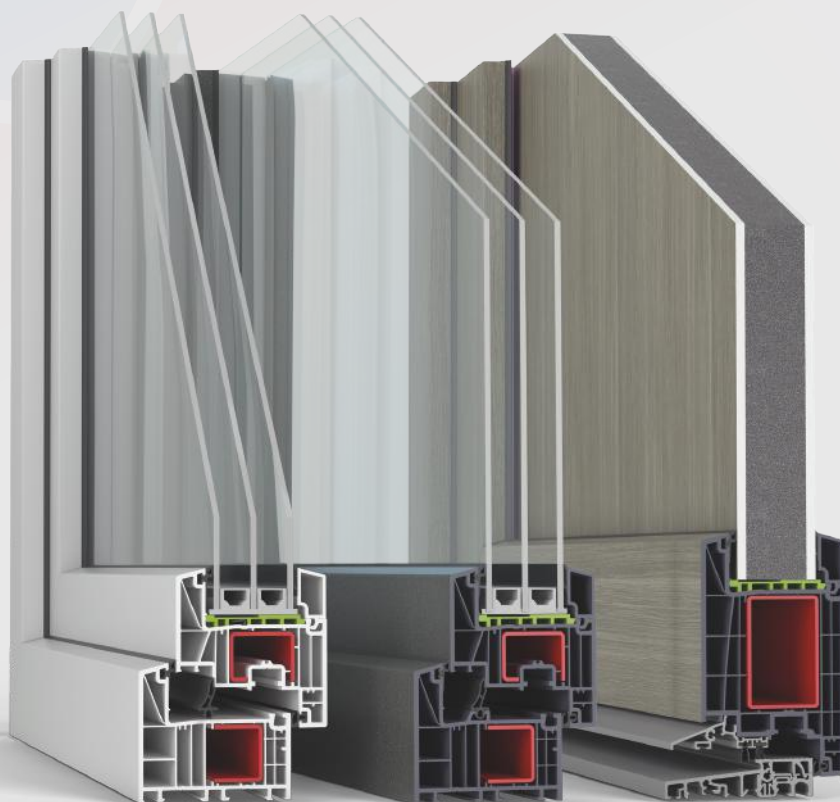

HESTA

• HARMÓNIA VÁŠHO DOMOVA •

PLASTOVÉ OKNÁ A DVERE

HESTA **HARMONY+**

- Nový rozmer energetickej účinnosti -

Nová generácia systému HESTA Harmony+ dáva pojmu úspora energie úplne nový význam. Systém je certifikovaný pre pasívne domy. Stredové tesnenie v okennom ráme ešte vylepšuje tepelné a akustické charakteristiky Vašich okien. Sofistikovaný systém tesnenia ponúka tiež spoľahlivú ochranu pred extrémnymi poveternostnými podmienkami, takže Váš dom bude útulný po celý rok.