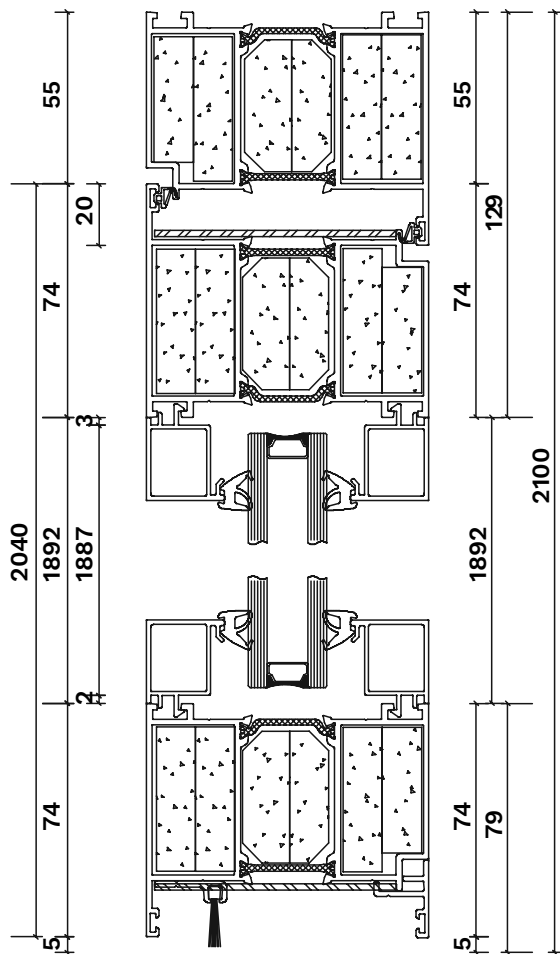

HESTA FR90

Podľa STN EN 16034:2015

TEPELNÁ IZOLÁCIA

Prestup tepla rámom - U_f od 2,145 W/m²K

STAVEBNÉ ROZMERY

Stavebná hĺbka systému 90 mm

Hrúbka skla / panelu FR90 fix: fix 20 - 68 mm

FR90: 20 - 68 mm

Rozmer dverí EI30 1-krídlo: 1650 x 2870 mm

2-krídlo: 3172 x 2870 mm

Rozmer dverí EI60 1-krídlo: 1450 x 2845 mm

2-krídlo: 2770 x 2845 mm

BEZPEČNOSŤ A KOMFORT

Kovanie Jednobodový zámok / viacbodový zámok

Otestované multipoint zámok, elektro zámok, panic kovanie

Odolnosť voči vetru C1 (400Pa): EN 12210

Vodeodolnosť A4 (150 Pa): EN 12208

Svetlíky bočný a nadsvetlík

Spojenie "sklo ku sklu" Áno - systém (BS, BR) s FR90 rámom EI30/EI60

Dymotesnosť Áno

Protipožiarne riešenie Symetrická konštrukcia s protipožiarou zložkou (termoizolačná dutina vyplnená gypsom)

Prah Áno + zdvižný prah

Zvuková izolácia od 39 do 47 dB

FR90 DIZAJN

Farba profilu lakovanie v škále RAL

Iné imitácia dreva, anodizácia a bicolour

PREČO VYBRAŤ HESTA FR90?

- ✓ Tepelne izolovaný systém pre protipožiarne konštrukcie. Výrobky zo systému FR90 sa vyznačujú protipožiarou triedou EI30, EI60.
- ✓ Možné použiť jednosklo/dvojsklo/trojsklo/plný panel (vlna, sadrokartón)
- ✓ Široké možnosti zasklenia od hrúbky 20mm do 70mm, zasklievanie zvonku aj zvnútra. Použitie : exteriér aj interiér

HESTA, spol. s.r.o.

Jilemnického 8770/3D, 080 01 Prešov, Slovensko

hesta@hesta.sk | www.hesta.sk