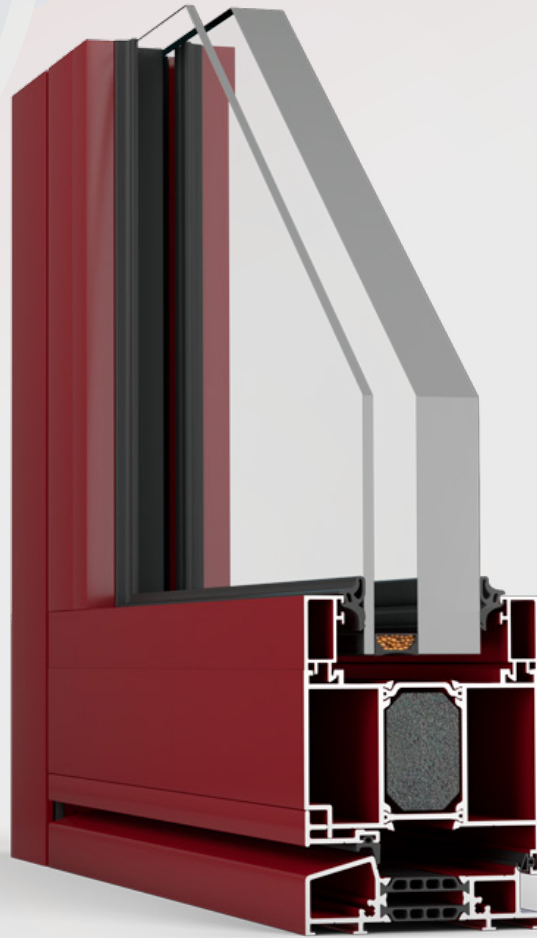

HESTA

• HARMÓNIA VÁŠHO DOMOVA •

PROTIPOŽIARNE HLINÍKOVÉ DVERE

HESTA **FR90**

- Tepelnoizolačný protipožiarny systém -

Protipožiarna bezpečnosť je v našom portfóliu zastúpena systémom FR90, ktorý je kompatibilný so systémami hĺbky 90 mm (Star). Kombinuje tepelno-izolačné výhody, bezpečnosť, odolnosť a tiež rôzne dizajnové možnosti. Dodacia doba tohto systému je do 6 týždňov.

HESTA FR90

Podľa STN EN 16034:2015

TEPELNÁ IZOLÁCIA

Prestup tepla rámom - U_f od 2,145 W/m²K

STAVEBNÉ ROZMERY

Stavebná hĺbka systému 90 mm

Hrúbka skla / panelu FR90 fix: fix 20 - 68 mm

FR90: 20 - 68 mm

Rozmer dverí EI30 1-krídlo: 1650 x 2870 mm

2-krídlo: 3172 x 2870 mm

Rozmer dverí EI60 1-krídlo: 1450 x 2845 mm

2-krídlo: 2770 x 2845 mm

BEZPEČNOSŤ A KOMFORT

Kovanie Jednobodový zámok / viacbodový zámok

Otestované multipoint zámok, elektro zámok, panic kovanie

Prah Áno + zdvižný prah

Zvuková izolácia od 39 do 47 dB

FR90 DIZAJN

Farba profilu lakovanie v škále RAL

Iné imitácia dreva, anodizácia a bicolour

PREČO VYBRAŤ HESTA FR90?

- ✓ Tepelne izolovaný systém pre protipožiarne konštrukcie. Výrobky zo systému FR90 sa vyznačujú protipožiarou triedou EI30, EI60.
- ✓ Možné použiť jednosklo/dvojsklo/trojsklo/plný panel (vlna, sadrokartón)
- ✓ Široké možnosti zasklenia od hrúbky 20mm do 70mm, zasklievanie zvonku aj zvnútra. Použitie : exteriér aj interiér